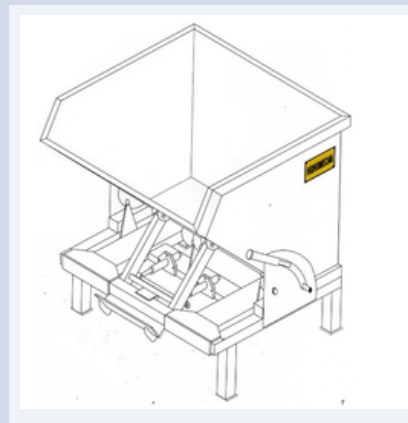

Texinco

CONTENEDORES AUTOVOLTEABLES

Volteador 2,5m³

Medidas

- Largo: 2,5 mts
- Ancho: 1,27 mts
- Alto: 1,13 mts

Texinco

Volteador 1,3m3

Medidas

- Largo: 1,3 mts
- Ancho: 1,13 mts
- Alto: 1,27 mts

Texinco

Volteador 750 lts, 0.7 m³

Medidas

- Largo: 1,06 mts
- Ancho: 1,00 mts
- Alto: 0,71 mts