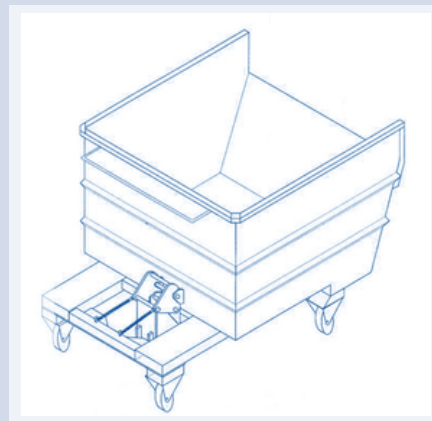

Texinco

CONTENEDORES AUTOVOLTEABLES

Volteador 2,5m³

Medidas

- Largo: 2,5 mts
- Ancho: 1,27 mts
- Alto: 1,13 mts

Texinco

Volteador 1,3m3

Medidas

- Largo: 1,3 mts
- Ancho: 1,13 mts
- Alto: 1,27 mts

Texinco

Volteador 750 lts, 0.7 m³

Medidas

- Largo: 1,06 mts
- Ancho: 1,00 mts
- Alto: 0,71 mts