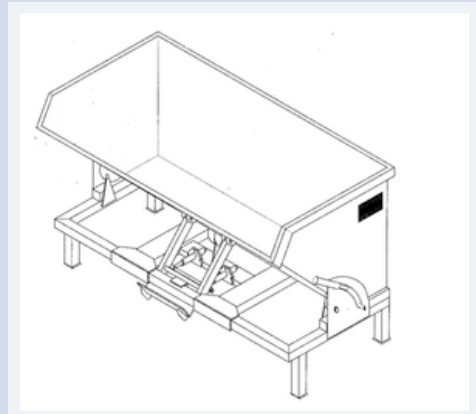

Texinco

CONTENEDORES AUTOVOLTEABLES

Volteador 2,5m³

Medidas

- Largo: 2,5 mts
- Ancho: 1,27 mts
- Alto: 1,13 mts

Texinco

Volteador 1,3m3

Medidas

- Largo: 1,3 mts
- Ancho: 1,13 mts
- Alto: 1,27 mts

Texinco

Volteador 750 lts, 0.7 m³

Medidas

- Largo: 1,06 mts
- Ancho: 1,00 mts
- Alto: 0,71 mts