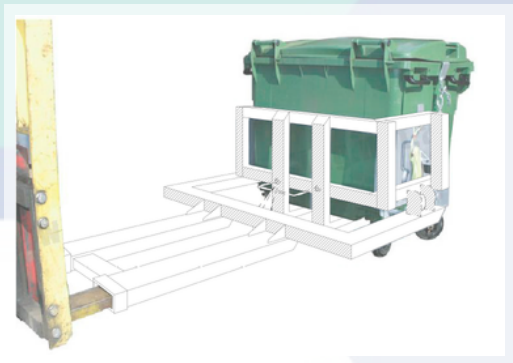

Texinco

VOLTEADOR MECÁNICO HORQUILLA

Características

- Volteador mecánico de contenedores plásticos para grúa horquilla
- Voltea contenedores de hasta 1100 lts