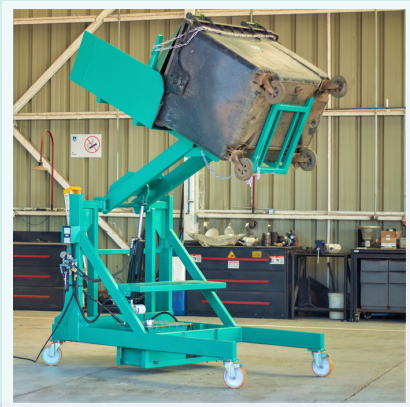

Texinco

VOLTEADOR ELECTROHIDRÁULICO

Características

- Volteador electrohídrico de contenedores plásticos
- Voltea contenedores de 120 a 1100 lts
- Electrohídrico
- Video de youtube: <https://www.youtube.com/watch?v=QwvjemtNcZk>